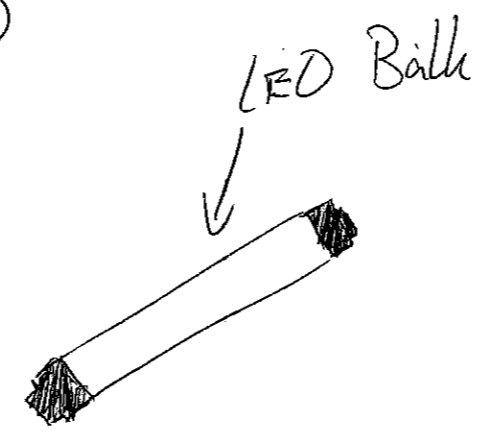

41

44

33

36

39

42

45

16) Elastisch vergelijkbaar met glow in the dark sticks

Schakelaar → magneet

19)

haak  
Licht en elastisch deel  
handvat  
Schakelaar 2 standen  
magneet

22)

Licht beweegbaar deel  
handvat  
Schakelaar

25)

magnetisch  
Licht  
flexibel  
Schakelaar  
Aan uit  
magnetisch

28)

Schakelaar

17)

Licht  
Beweegbaar delen

20)

Licht  
Ballig draai systeem

23)

Sensor Aanknop